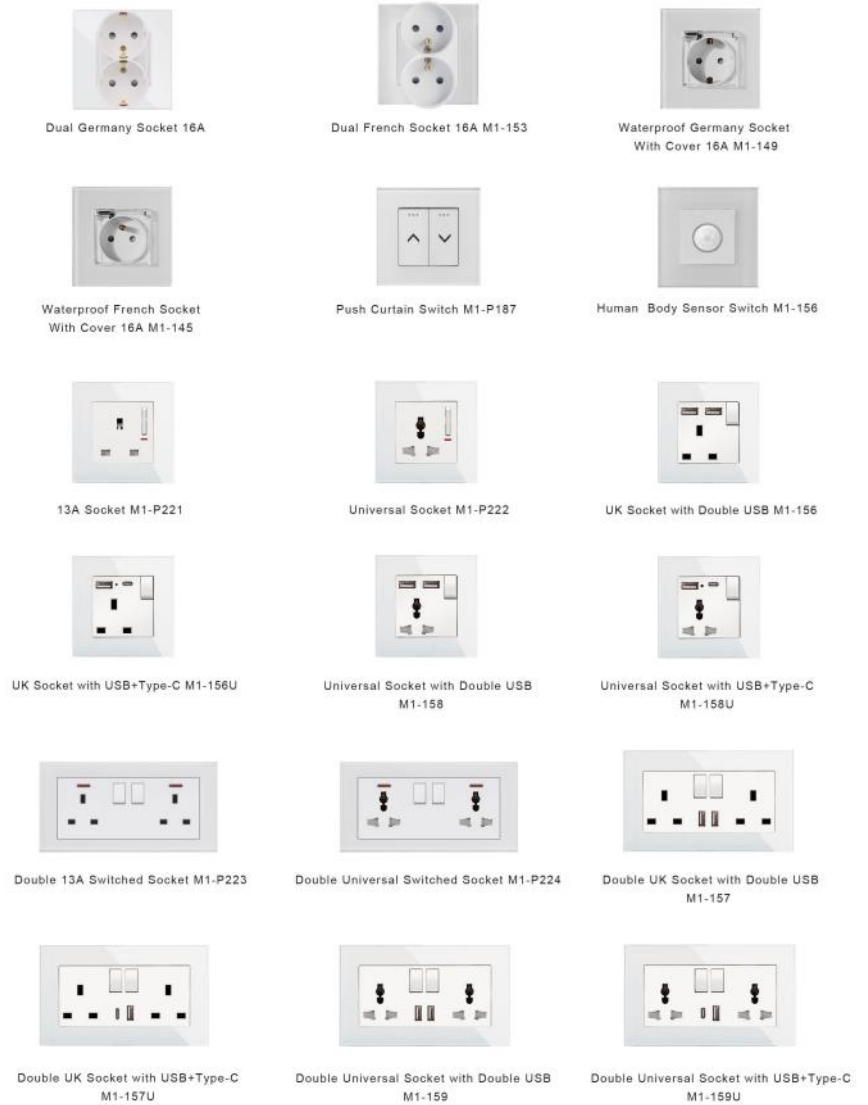

Smart Switch+Socket

1gang+1gang+1gang
1way/2way
Touch/WiFi/RF/ZigBee

2gang+2gang+2gang
1way/2way
Touch/WiFi/RF/ZigBee

3gang+3gang+3gang
1way/2way
Touch/WiFi/RF/ZigBee

1gang+UK Socket+1A USB+2pin Socket
1way/2way
Touch/WiFi/RF/ZigBee

2gang+Germany Socket+65W Fast Charging
1way/2way
Touch/WiFi/RF/ZigBee

3gang+French Socket+TV+TEL
1way/2way
Touch/WiFi/RF/ZigBee

M1 Glass Mechanical Switch& Socket

M1 Glass Mechanical Switch& Socket

M1 Glass Normal Switch& Socket