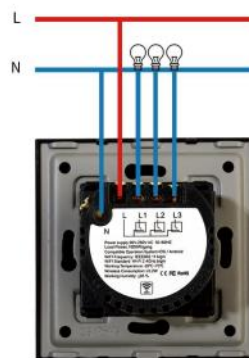

1-Way Wiring