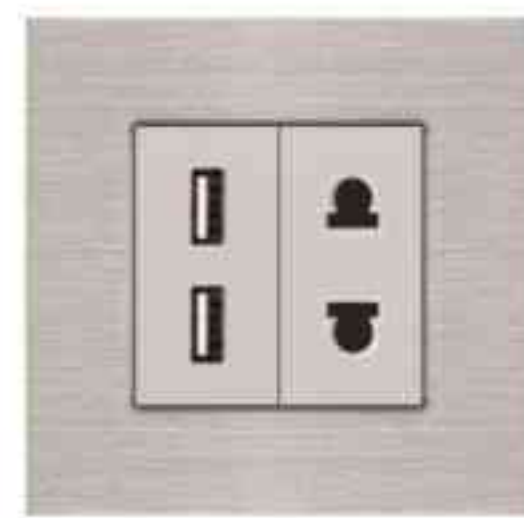

Doorbell Push Switch M2-P109

French Socket 16A 250V M2-P110

Germany Socket 16A 250V M2-P111

UK Socket 13A 250V M2-P112

MF Socket 13A 250V M2-P113

USB Socket M2-P114  
110-250v Output:3.1A,5V

1g1w Switch+2pin Socket M2-P115  
1g2w Switch+2pin Socket M2-P116