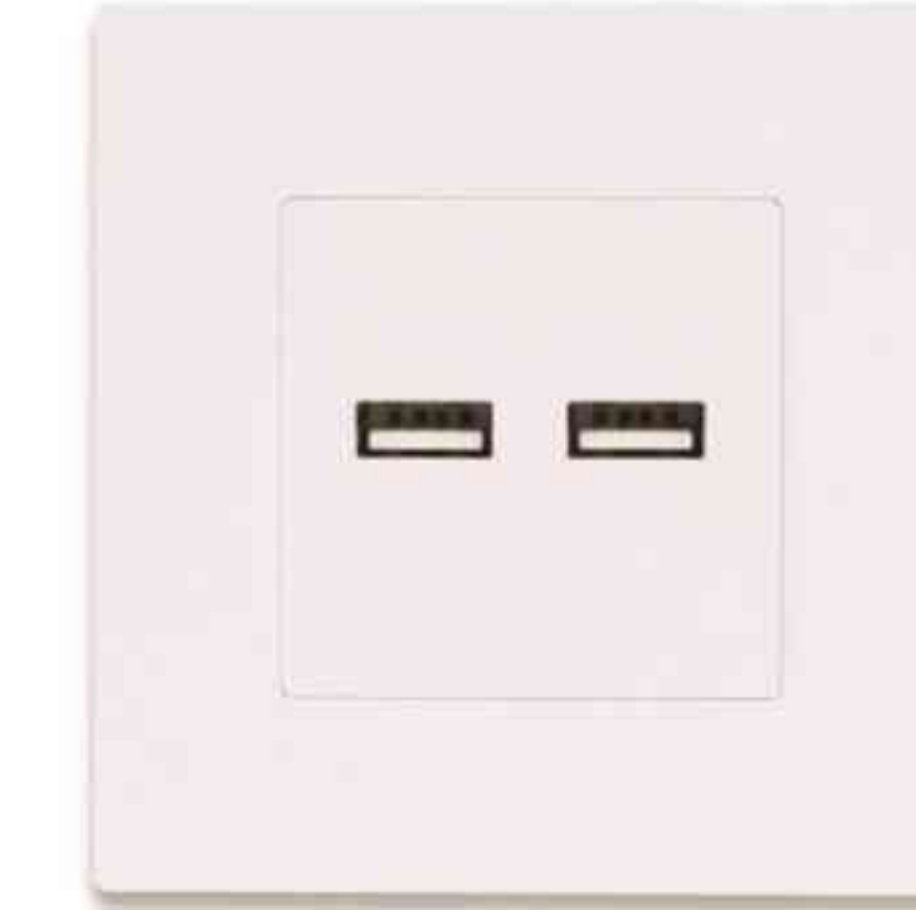

3.1A USB Socket