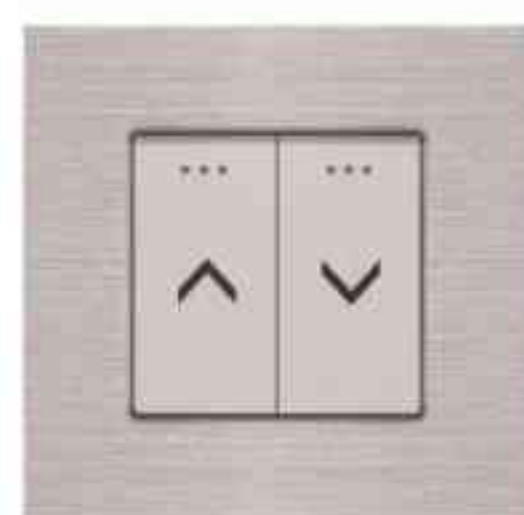

Push Curtain Switch M2-P187