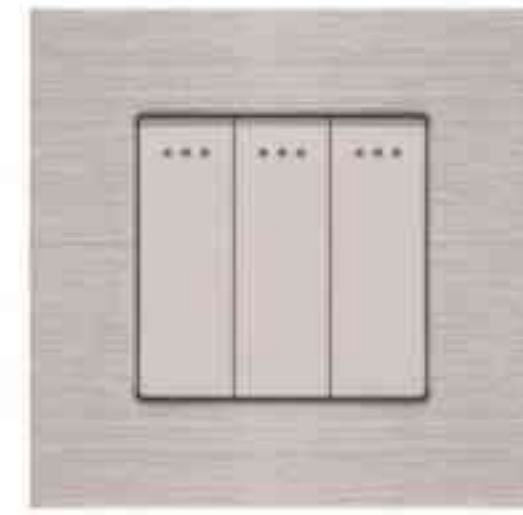

3g1w Push Switch M2-P107
3g2w Push Switch M2-P108