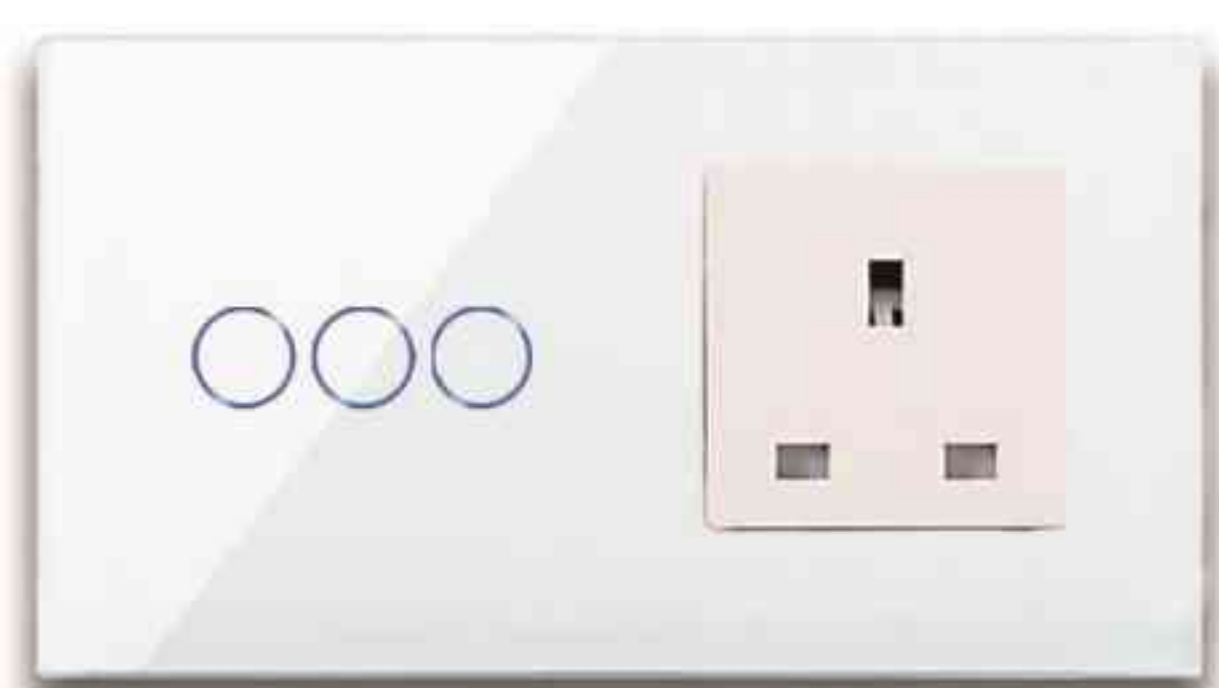

3gang+3gang  
1way/2way  
Touch/WiFi/RF/ZigBee

Curtain Switch+Curtain Switch  
Touch/WiFi/RF/ZigBee

# Smart Switch+Socket

1gang+germany Socket  
1way/2way  
Touch/WiFi/RF/ZigBee

2gang+French Socket  
1way/2way  
Touch/WiFi/RF/ZigBee

3gang+UK Socket  
1way/2way  
Touch/WiFi/RF/ZigBee

3gang+Universal Socket  
1way/2way  
Touch/WiFi/RF/ZigBee