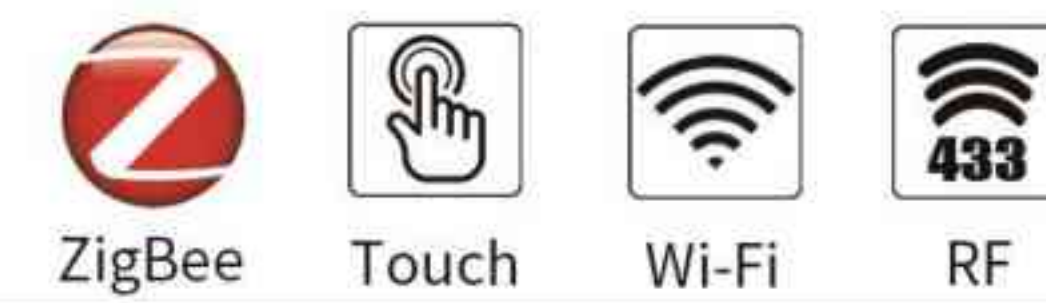

## Smart Socket

Double UK Socket 16A  
WiFi/RF/ZigBee  
86\*146mm

Double Germany Socket 16A  
WiFi/RF/ZigBee  
86\*157mm

Double Universal Socket 16A  
WiFi/RF/ZigBee  
86\*146mm

Double French Socket 16A  
WiFi/RF/ZigBee  
86\*157mm

## Smart Switch

1gang+1gang  
1way/2way  
Touch/WiFi/RF/ZigBee

2gang+1gang  
1way/2way  
Touch/WiFi/RF/ZigBee

2gang+2gang  
1way/2way  
Touch/WiFi/RF/ZigBee

2gang+3gang  
1way/2way  
Touch/WiFi/RF/ZigBee

3gang+3gang  
1way/2way  
Touch/WiFi/RF/ZigBee