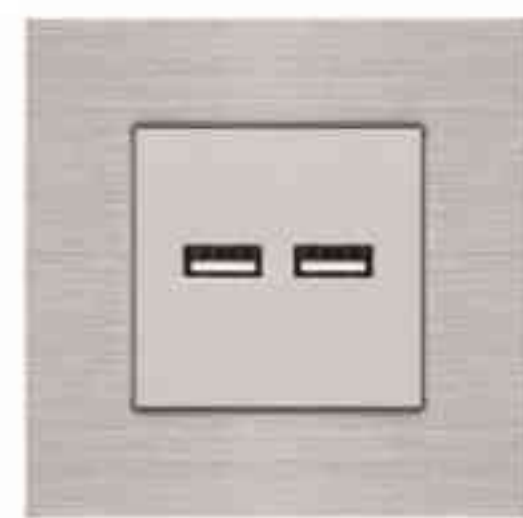

Doorbell Push Switch M2-P109

French Socket 16A 250V M2-P110

Germany Socket 16A 250V M2-P111

UK Socket 13A 250V M2-P112

MF Socket 13A 250V M2-P113

USB Socket M2-P114  
110-250v Output:3.1A,5V

1g1w Switch+2pin Socket M2-P115  
1g2w Switch+2pin Socket M2-P116