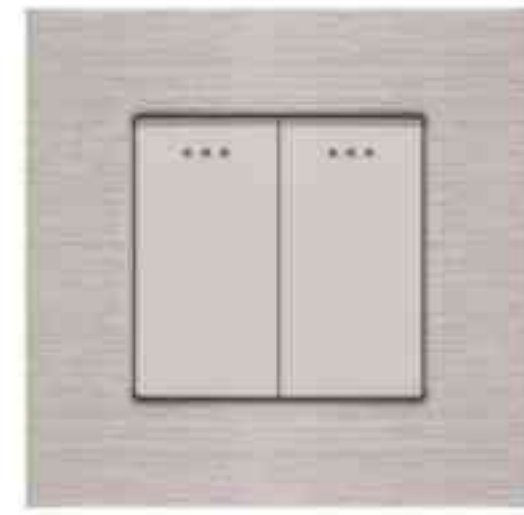

2g1w Push Switch M2-P104
2g2w Push Switch M2-P105
2g Doorbell Push Switch M2-P106