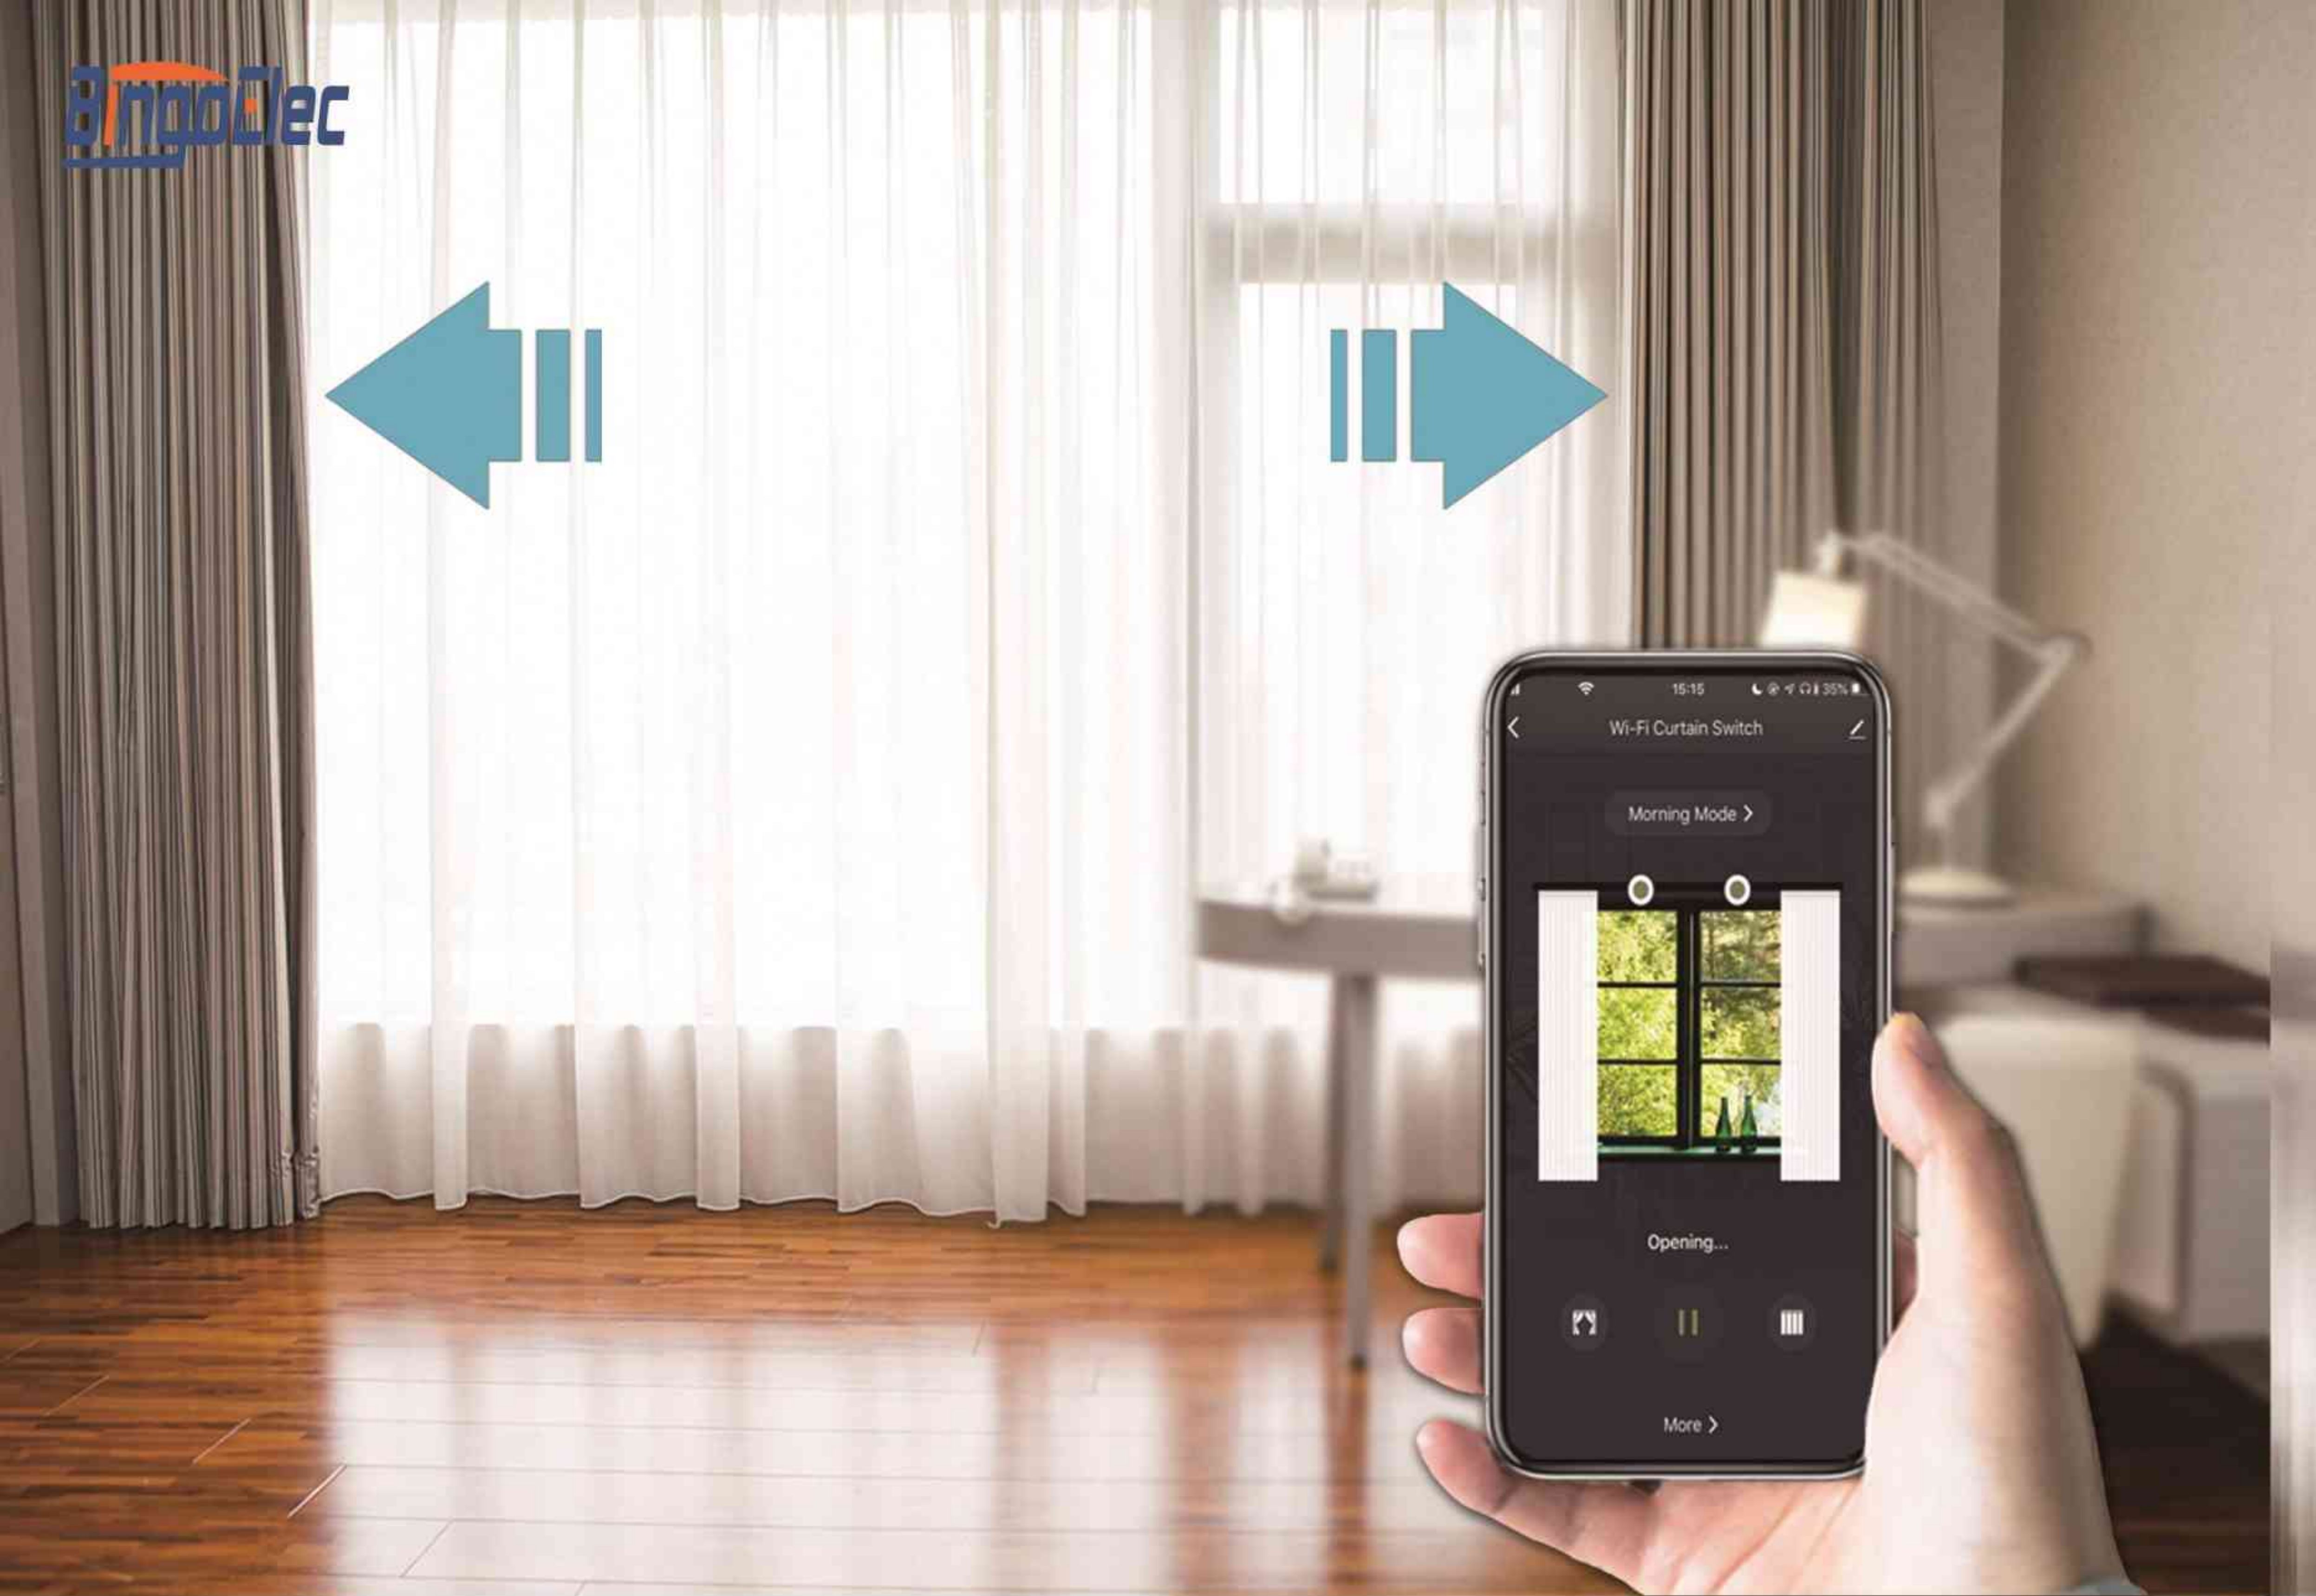

# EU/UK TOUCH CURTAIN SWITCH

W1-C201WH(Wifi)  
W1-RC201WH(Wifi&RF)  
M1-C201WH  
M1-RC201WH(RF)

Shutter Switch 1000W  
W1-SC201

W1-C201GD(Wifi)  
W1-RC201GD(Wifi&RF)  
M1-C201GD  
M1-RC201GD(RF)