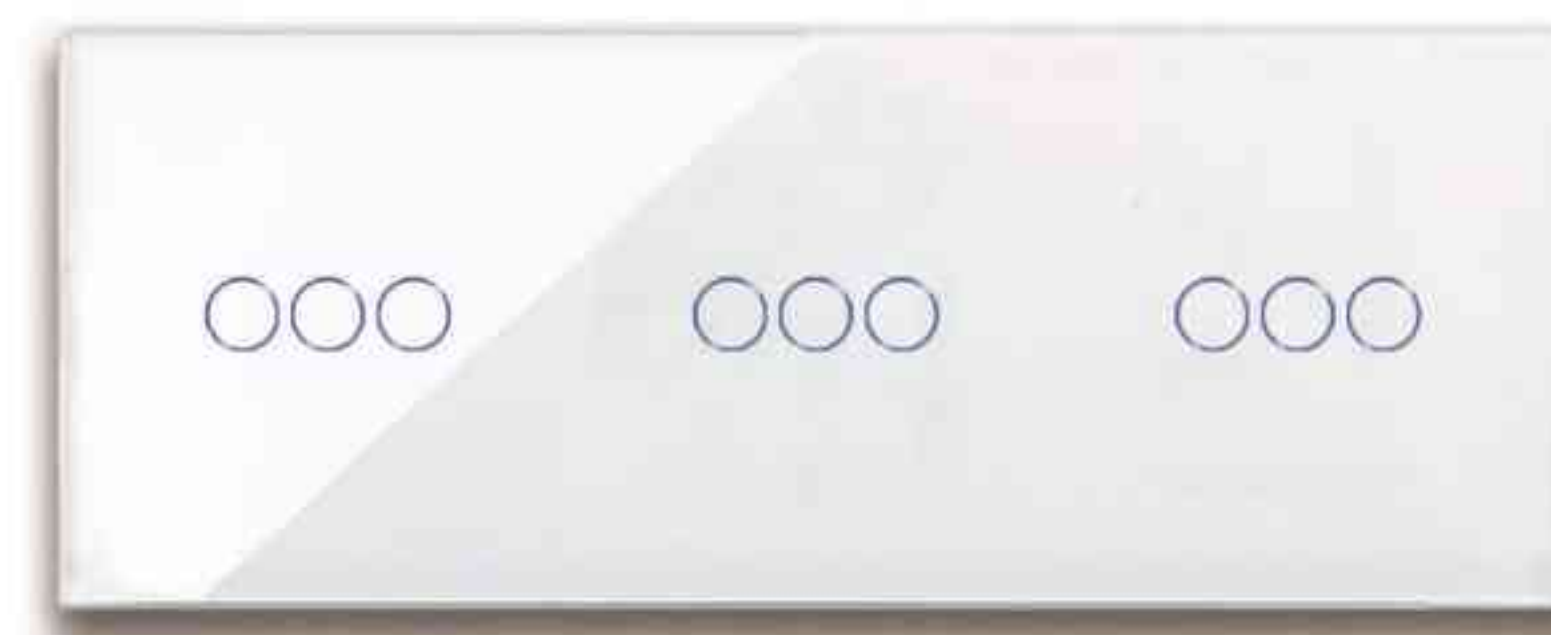

Curtain Switch+Germany Socket  
Touch/WiFi/RF/ZigBee

Shutter Switch+Germany Socket  
Touch/WiFi/RF/ZigBee

# Smart Switch+Socket

1gang+1gang+1gang  
1way/2way  
Touch/WiFi/RF/ZigBee

2gang+2gang+2gang  
1way/2way  
Touch/WiFi/RF/ZigBee

3gang+3gang+3gang  
1way/2way  
Touch/WiFi/RF/ZigBee

1gang+UK Socket+1A USB+2pin Socket  
1way/2way  
Touch/WiFi/RF/ZigBee