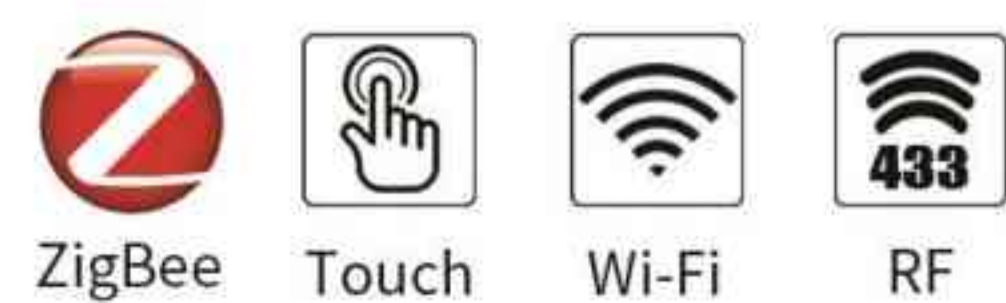

Smart Switch+Socket

1gang+germany Socket
1way/2way
Touch/WiFi/RF/ZigBee