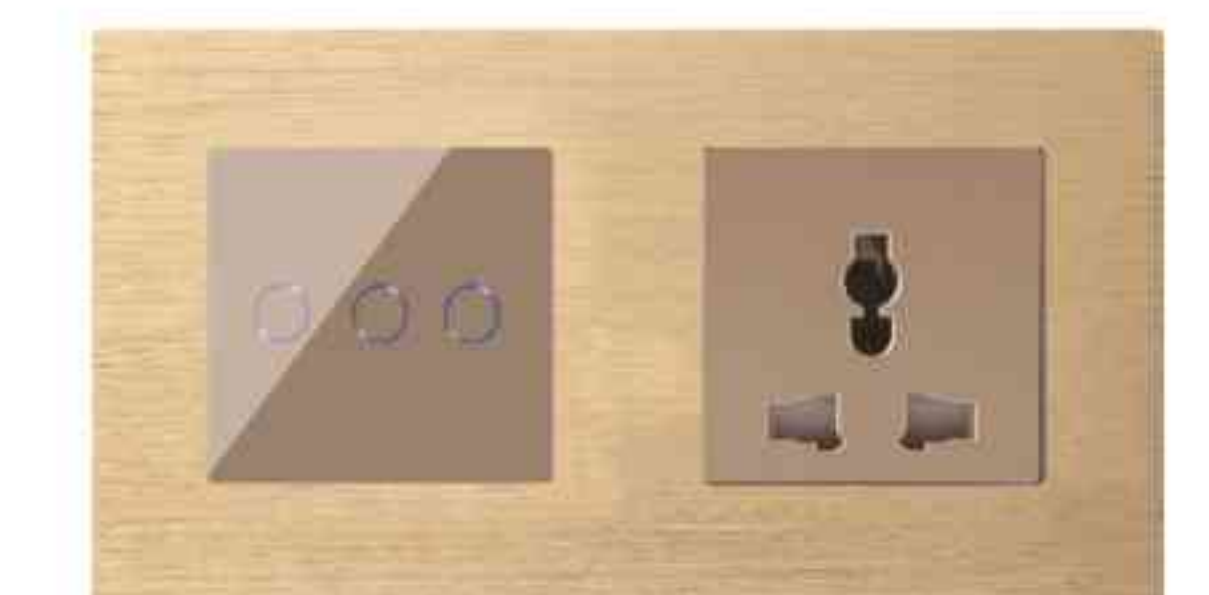

3gang+Universal Socket
1way/2way
Touch/WiFi/RF/ZigBee