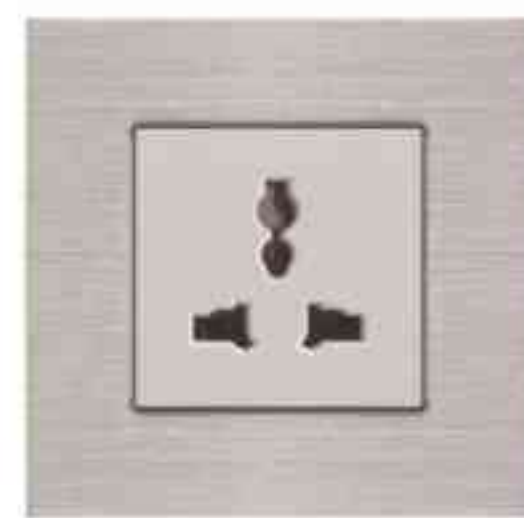

Doorbell Push Switch M2-P109

French Socket 16A 250V M2-P110

Germany Socket 16A 250V M2-P111

UK Socket 13A 250V M2-P112

MF Socket 13A 250V M2-P113

USB Socket M2-P114  
110-250v Output:3.1A,5V

1g1w Switch+2pin Socket M2-P115  
1g2w Switch+2pin Socket M2-P116