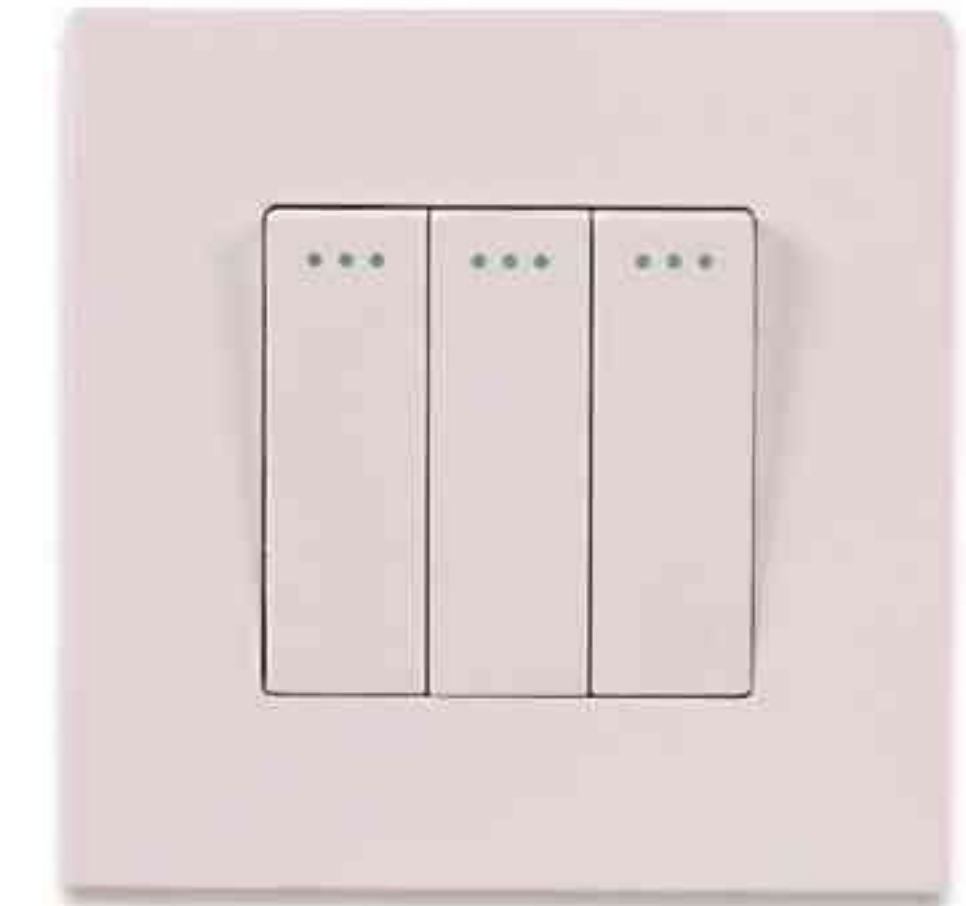

Double French Socket 16A 250V P1-P219

Universal Socket+UK Socket 16A

1g1w Push Switch P1-P101  
1g2w Push Switch P1-P102  
1g3w Push Switch P1-P103

2g1w Push Switch P1-P104  
2g2w Push Switch P1-P105  
2g Doorbell Push Switch P1-P106

3g1w Push Switch P1-P107  
3g2w Push Switch P1-P108

SAT+1A USB Socket

3.1A USB Socket

20A/45A Switch

Floor Lamp

Internet+TV

HDMI+2pin Socket

Germany Socket+3.1A USB+1gang Push Switch