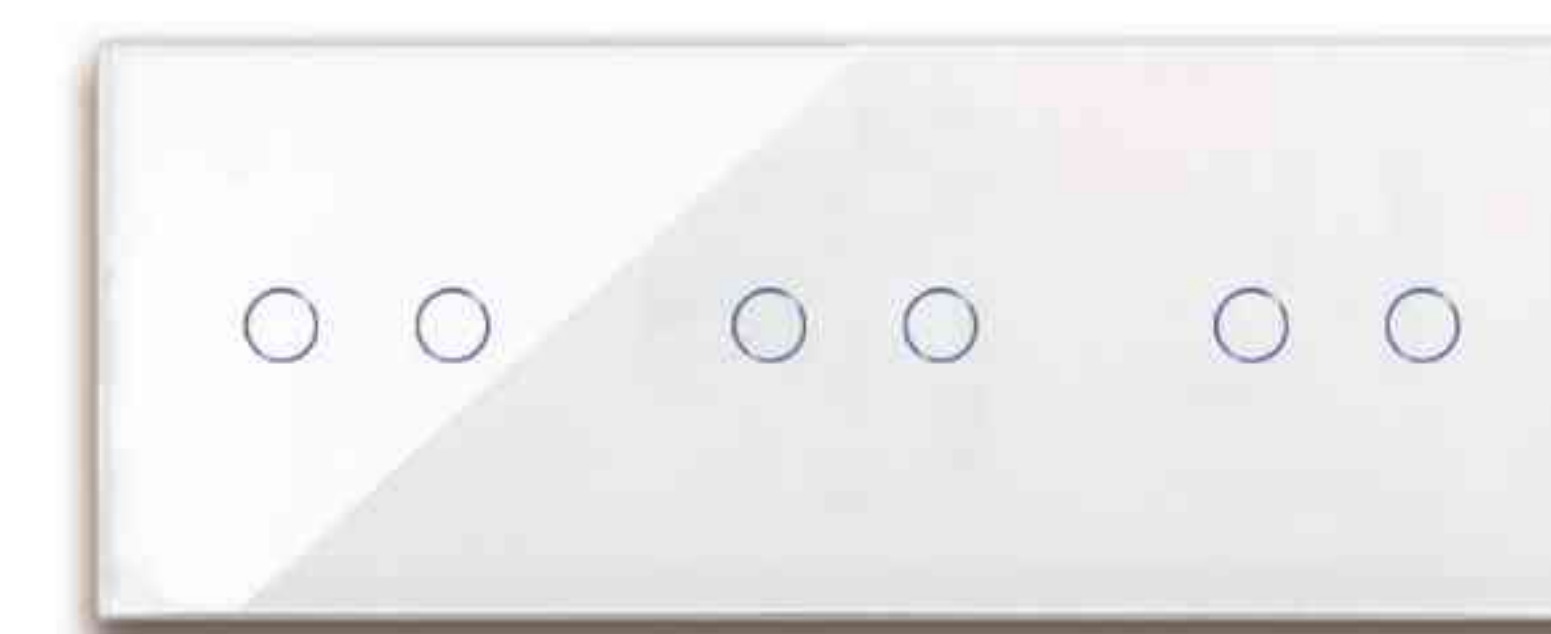

Curtain Switch+Germany Socket  
Touch/WiFi/RF/ZigBee

Shutter Switch+Germany Socket  
Touch/WiFi/RF/ZigBee

# Smart Switch+Socket

1gang+1gang+1gang  
1way/2way  
Touch/WiFi/RF/ZigBee

2gang+2gang+2gang  
1way/2way  
Touch/WiFi/RF/ZigBee

3gang+3gang+3gang  
1way/2way  
Touch/WiFi/RF/ZigBee

1gang+UK Socket+1A USB+2pin Socket  
1way/2way  
Touch/WiFi/RF/ZigBee