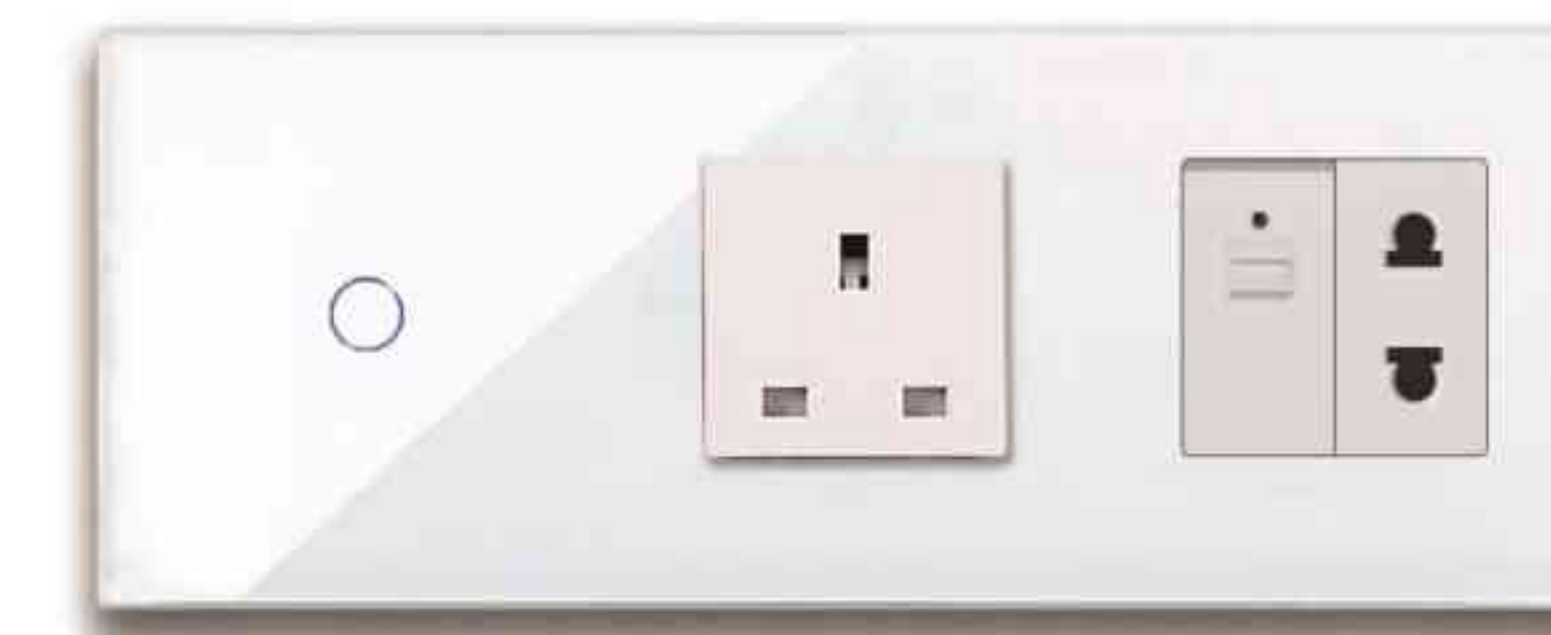

# Smart Switch+Socket

1gang+1gang+1gang  
1way/2way  
Touch/WiFi/RF/ZigBee

2gang+2gang+2gang  
1way/2way  
Touch/WiFi/RF/ZigBee

3gang+3gang+3gang  
1way/2way  
Touch/WiFi/RF/ZigBee

1gang+UK Socket+1A USB+2pin Socket  
1way/2way  
Touch/WiFi/RF/ZigBee