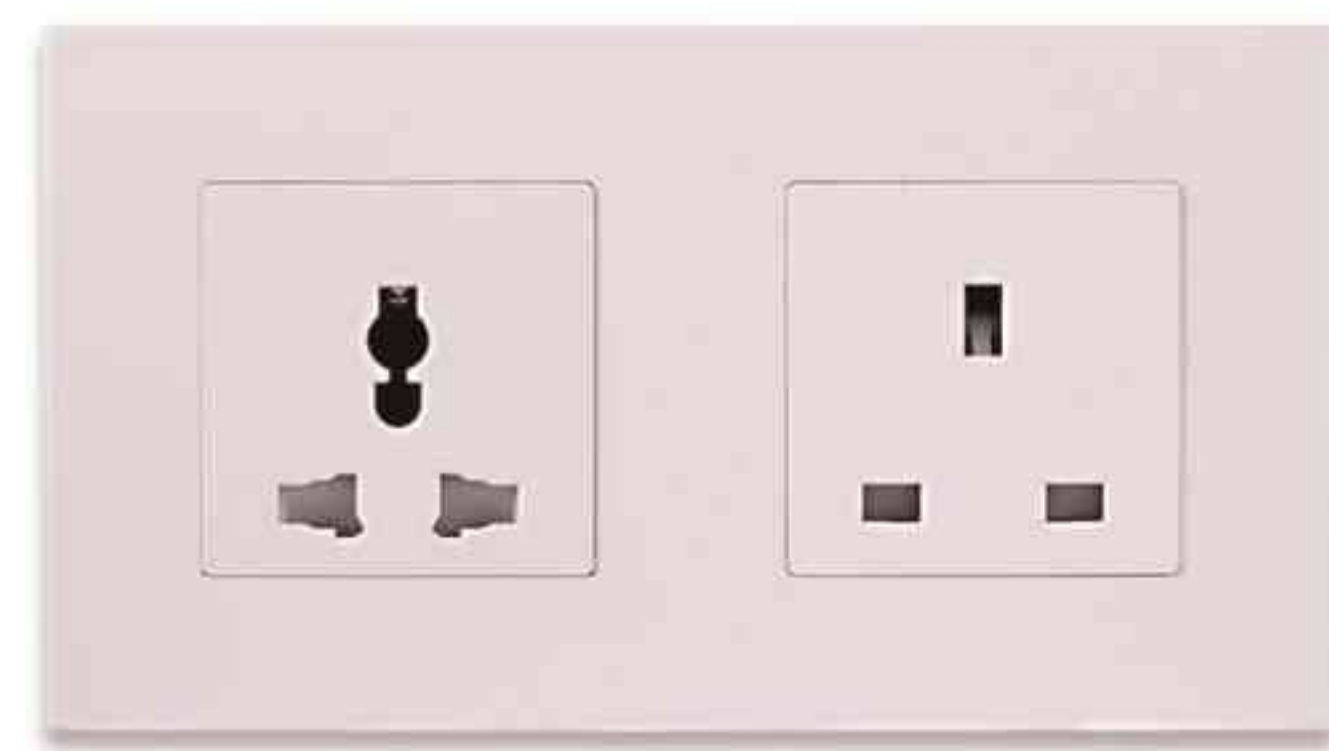

Double French Socket 16A 250V P1-P219

Universal Socket+UK Socket 16A

1g1w Push Switch P1-P101  
1g2w Push Switch P1-P102  
1g3w Push Switch P1-P103

2g1w Push Switch P1-P104  
2g2w Push Switch P1-P105  
2g Doorbell Push Switch P1-P106